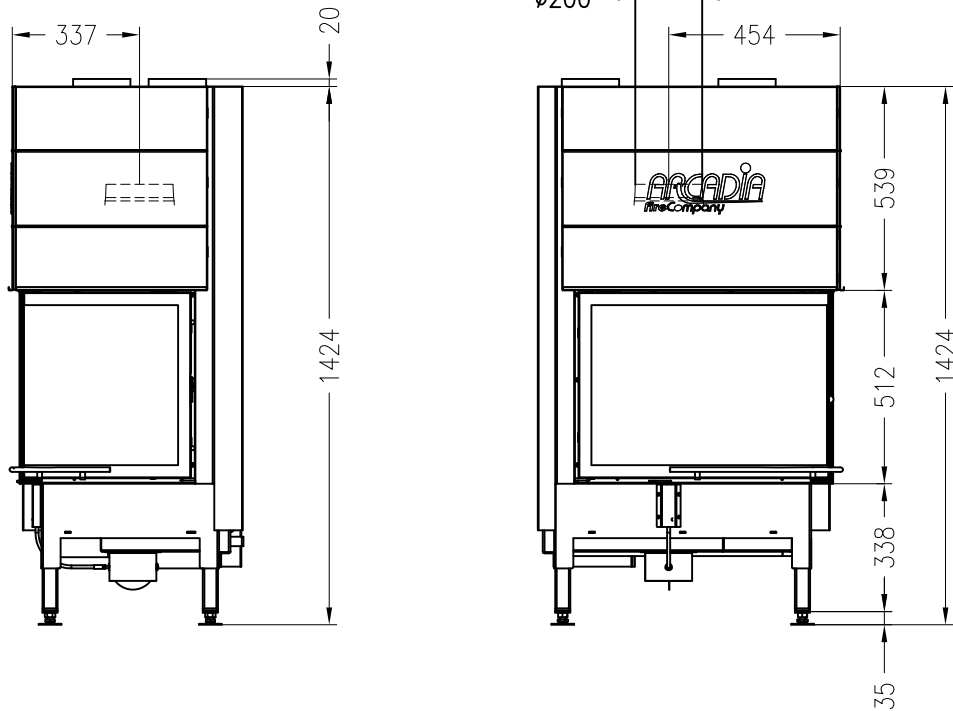

Vita angolo 68/48, SL mit Warmluftmantel
hochschiebbar

Stand: 06/2015

Seitenansicht
M~1:20

Vorderansicht
M~1:20

Draufsicht
M~1:10

Alle Abbildungen und Zeichnungen sind urheberrechtlich geschützt.
Verwertung oder Veröffentlichung, auch einzelner Details, nur mit unserer Genehmigung.
Technische Änderungen und Irrtümer vorbehalten.