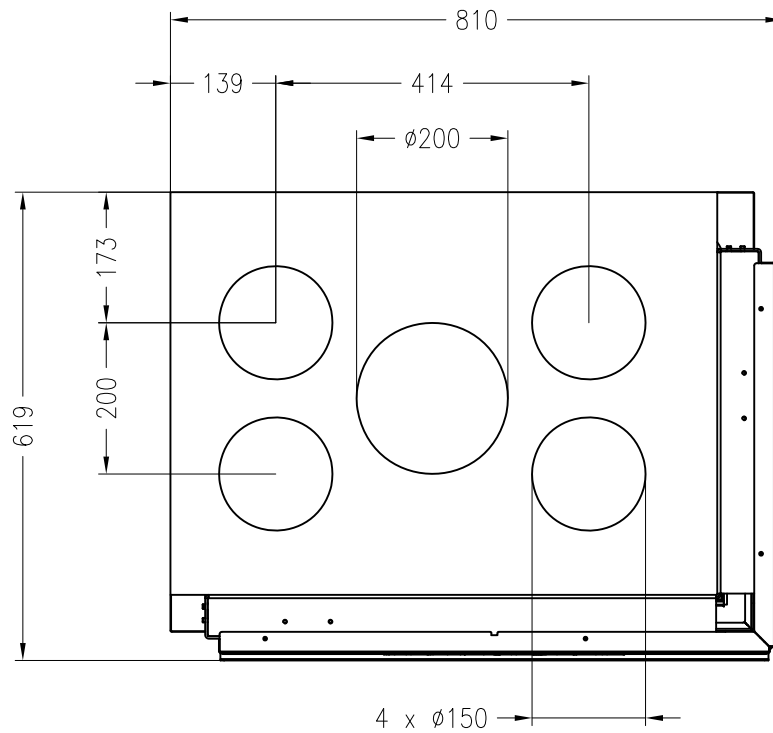

Vita angolo 68/48, SL mit Warmluftmantel
hochschiebbar

Stand: 06/2015

Seitenansicht
M~1:20

Vorderansicht
M~1:20

Draufsicht
M~1:10

Alle Abbildungen und Zeichnungen sind urheberrechtlich geschützt.
Verwertung oder Veröffentlichung, auch einzelner Details, nur mit unserer Genehmigung.
Technische Änderungen und Irrtümer vorbehalten.